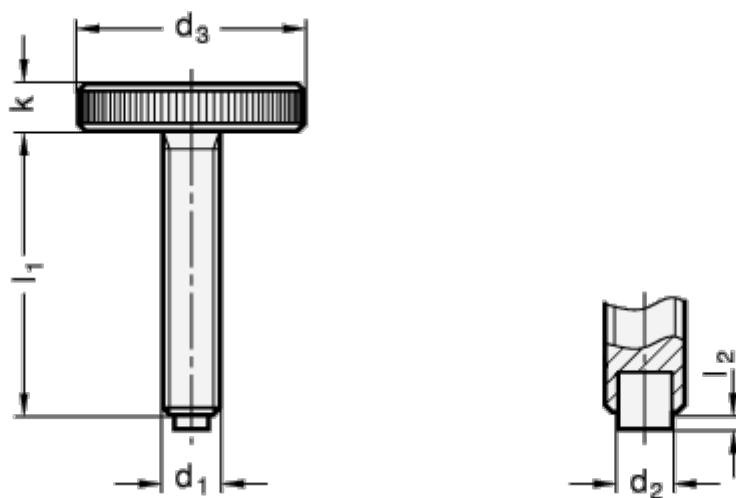

Varenummer: 20701650638
Beskrivelse: E+G Fingerskrue GN 653.10-M8-20-ST-KU
Stål

Mål

$d_1 = M8$
 $d_2 = 6$
 $d_3 = 30$
 $K = 6$
 $l_1 = 20$
 $l_2 = 1.5$